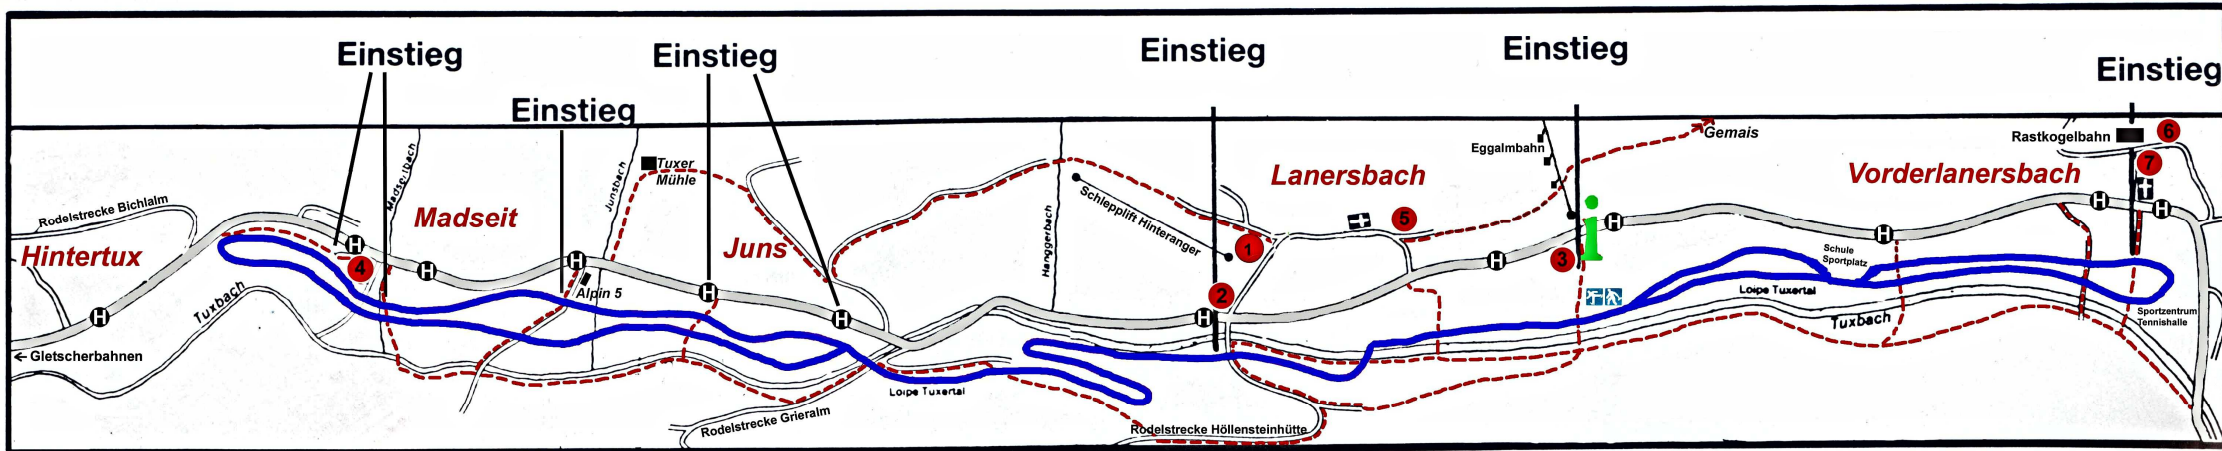

Loipe Tux

- Loipe Tux
- 14 km klassisch
- 14 km Skatingspur
- ⊕ Sportbushaltestelle
- ⊕ Eislaufplatz / Eisschießbahnen
- - - Winterwanderwege

Loipenregeln:

- Bitte in der rechten Spur laufen
- Mitführen von Hunden ist nicht gestattet
- Betreten der Loipe und der Skating-Trasse ist nicht gestattet
- Bitte den Müll mit nach Hause nehmen
- Bitte die Laufrichtung beachten